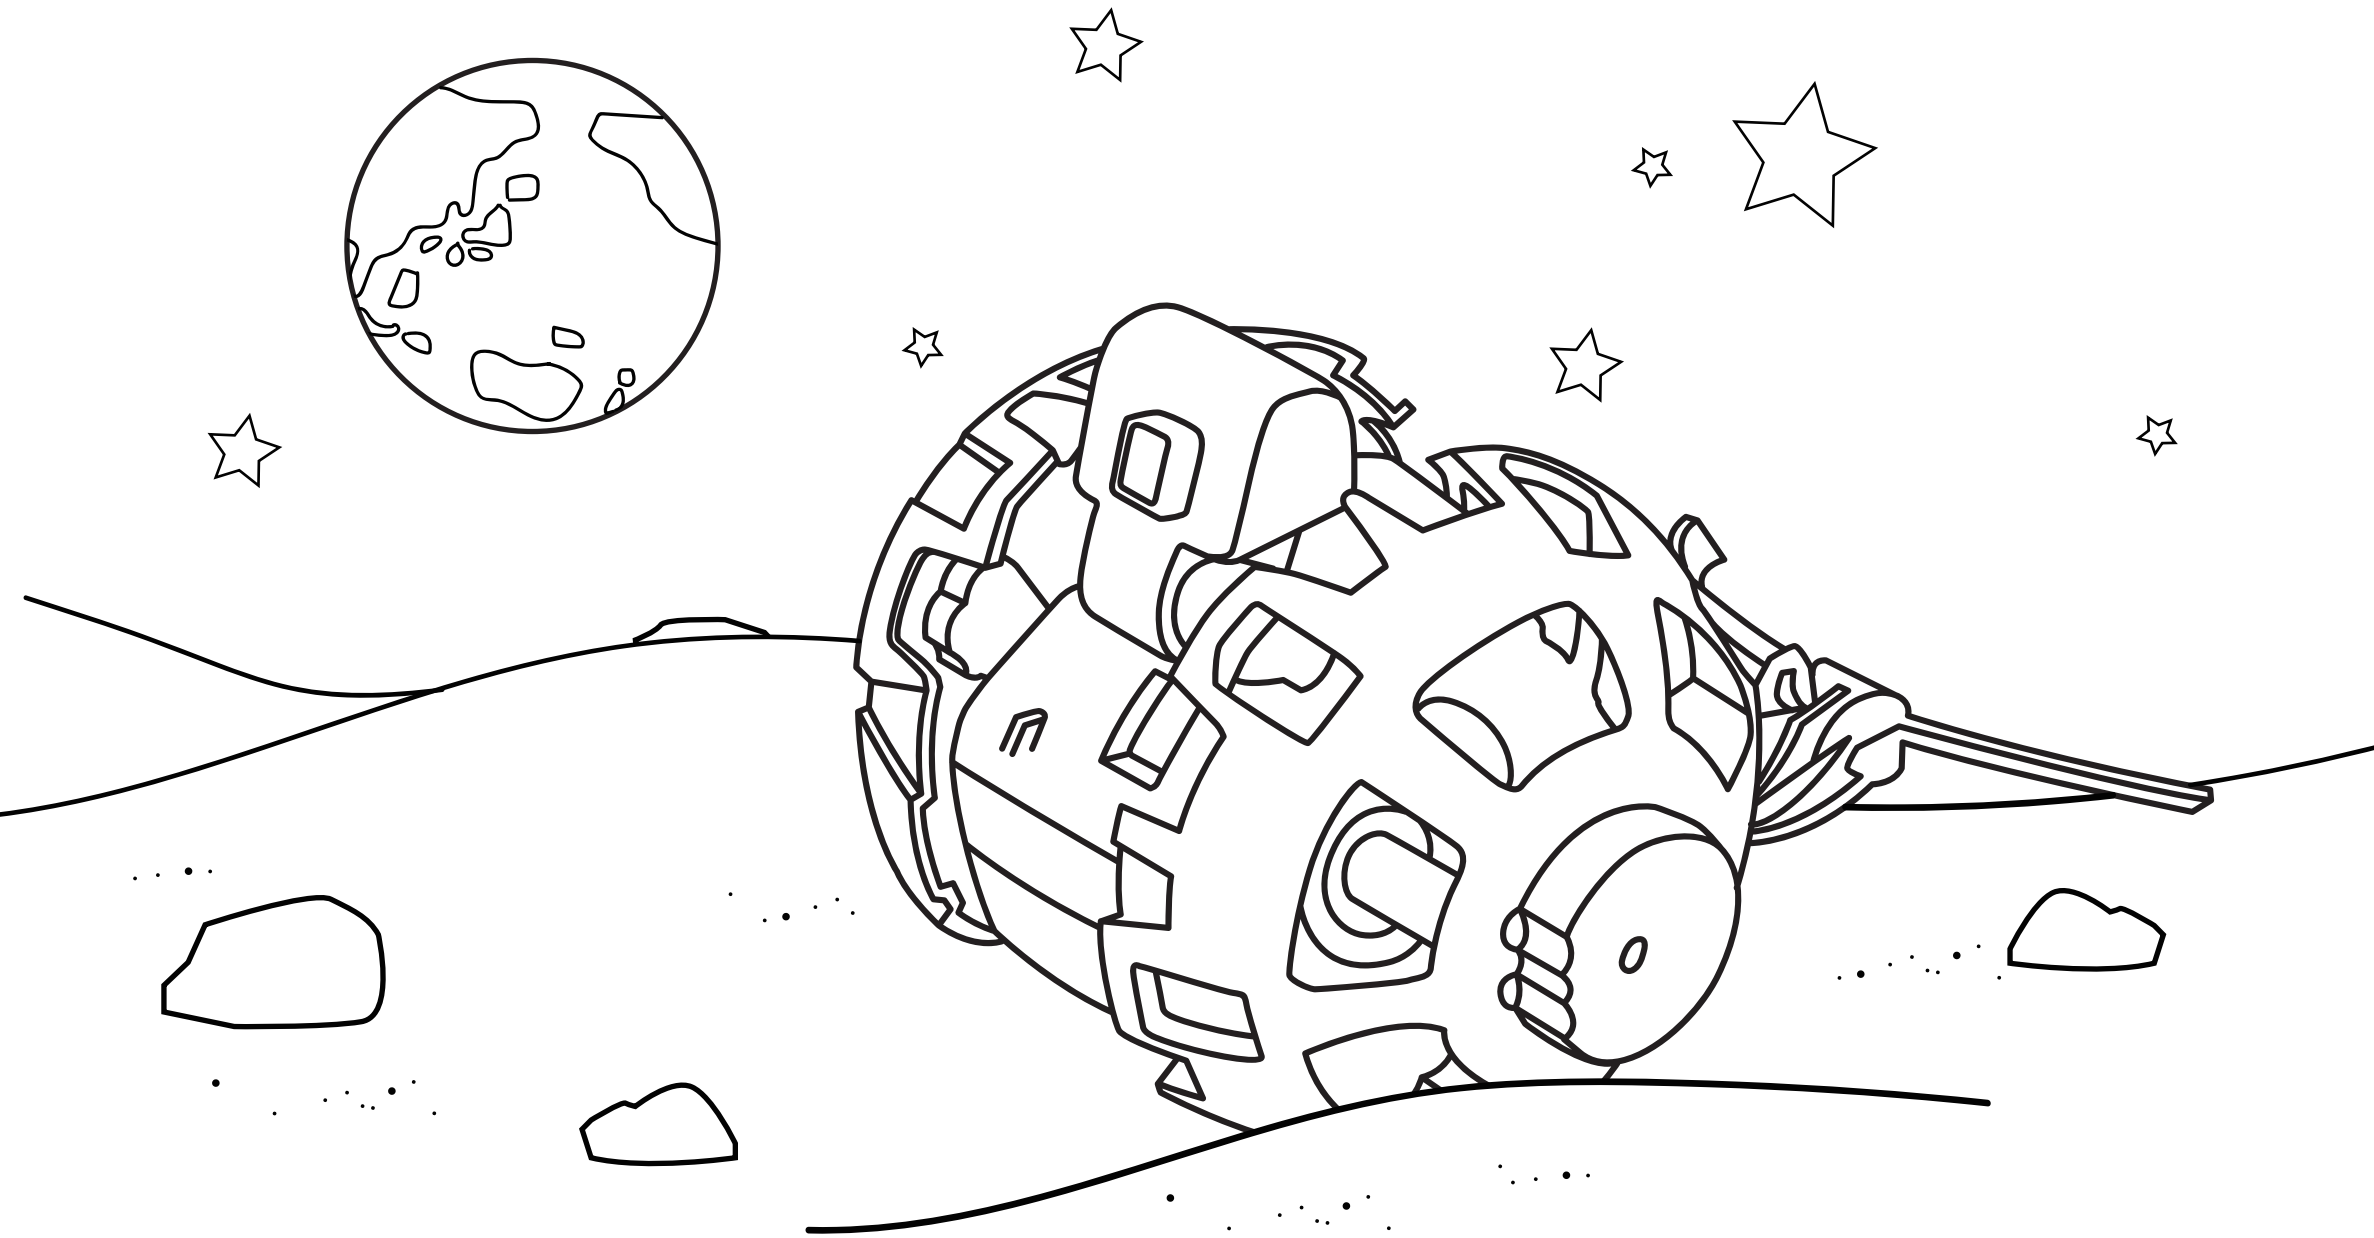

変形型月面ロボット (Lunar Excursion Vehicle 2 (LEV-2))

愛称 : SORA-Q (ソラキュー)

※なおSORA-Qの着陸地点からこのように地球は見えません

クレジット : JAXA / タカラトミー / ソニーグループ(株) / 同志社大学