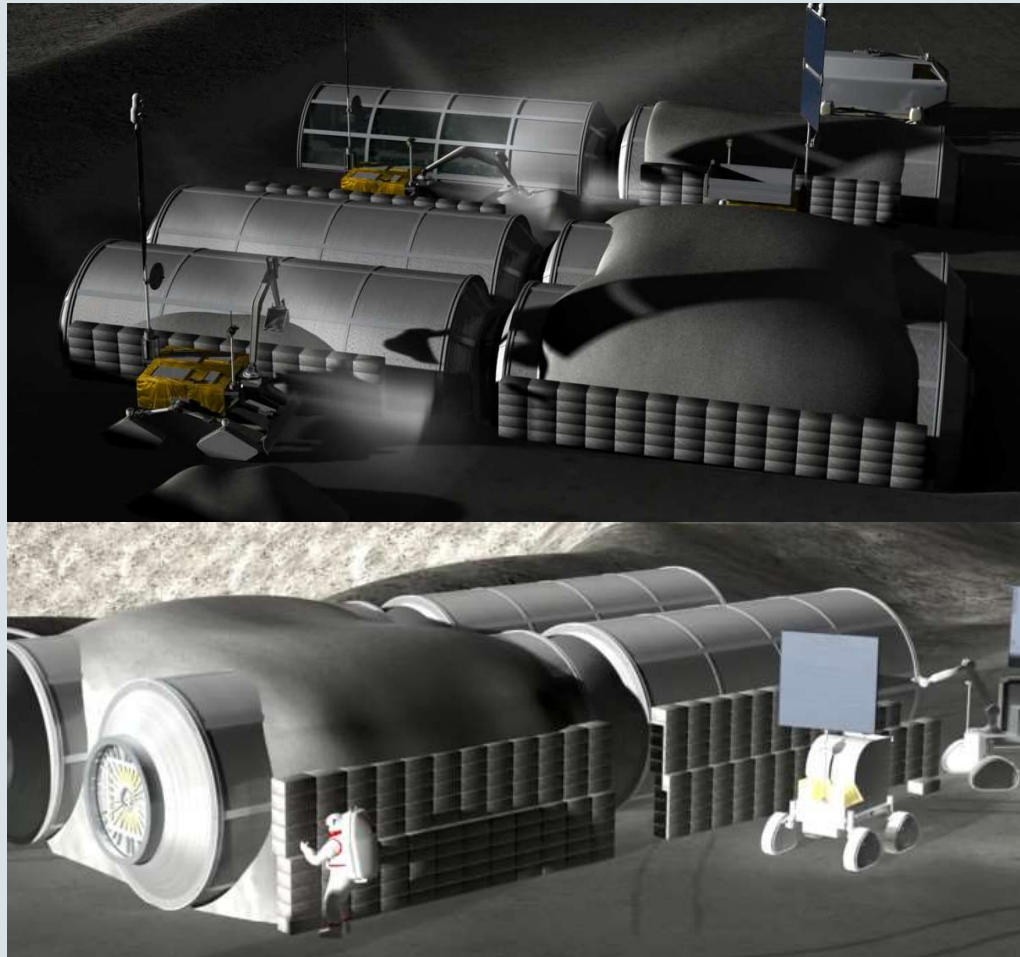

テーマ名 | 砂や火山灰の形成技術

機関名: モルタルマジック

宇宙における利用

- ・月面を覆うレゴリスを用いてブロックなどを形成する技術です。
- ・地球から輸送するバインダーを極限まで少なくし、レゴリスを固化します。
- ・これによって、建設資材や遮蔽ブロックなどを製造します。